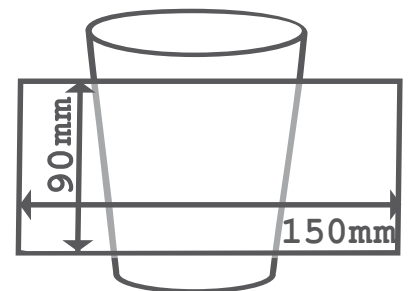

Impression

Print

Personnalisation : Sans ou Sérigraphie
Personalization

Couleur(s) d'impression : 1 couleur
Color printing

Surface d'impression : 150 x 90 mm
Printing surface

Couleur de produit possible :
Possible colors