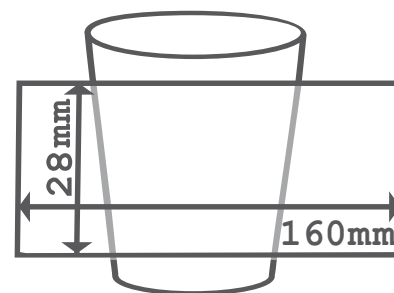

Impression

Print

Personnalisation : Sans ou Sérigraphie
Personalization

Couleur(s) d'impression : 1 couleur
Color printing

Surface d'impression : 160 x 28 mm
Printing surface

Couleur de produit possible :
Possible colors

Blanc opaque

Givré