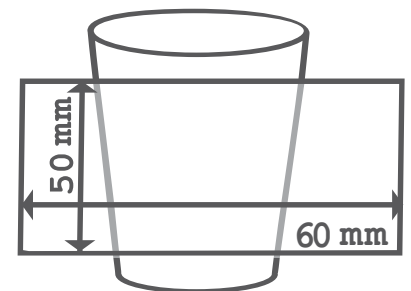

## Caractéristiques du gobelet

Cup Settings

**Matériel :** Polypropylène & Homopolymère  
Texture Sans Bisphénol A

**Capacité :** 30 cl  
Capacity

**Capacité utile :** 25 cl  
Useful capacity

**Poids du gobelet :** 41 g  
Weight

**Hauteur :** 93 mm  
Height

**Diamètre inférieur :** 72 mm  
Lower diameter

**Diamètre supérieur :** 67 mm  
Diameter greater

**Commande minimum de :** 75 exemplaires  
Minimum order

## Conditionnement palette

Pallet packaging

**Taille palette :** 120 x 80 x 200 cm  
Size pallet

**Unités totales :** 2 700 (36 cartons)  
Total units

## Impression

Print

**Personnalisation :** Sans ou Sérigraphie  
Personalization

**Couleur(s) d'impression :** 1 couleur  
Color printing

**Surface d'impression :** 50 x 60 mm  
Printing surface

**Couleurs de produits possibles :**  
Possible colors