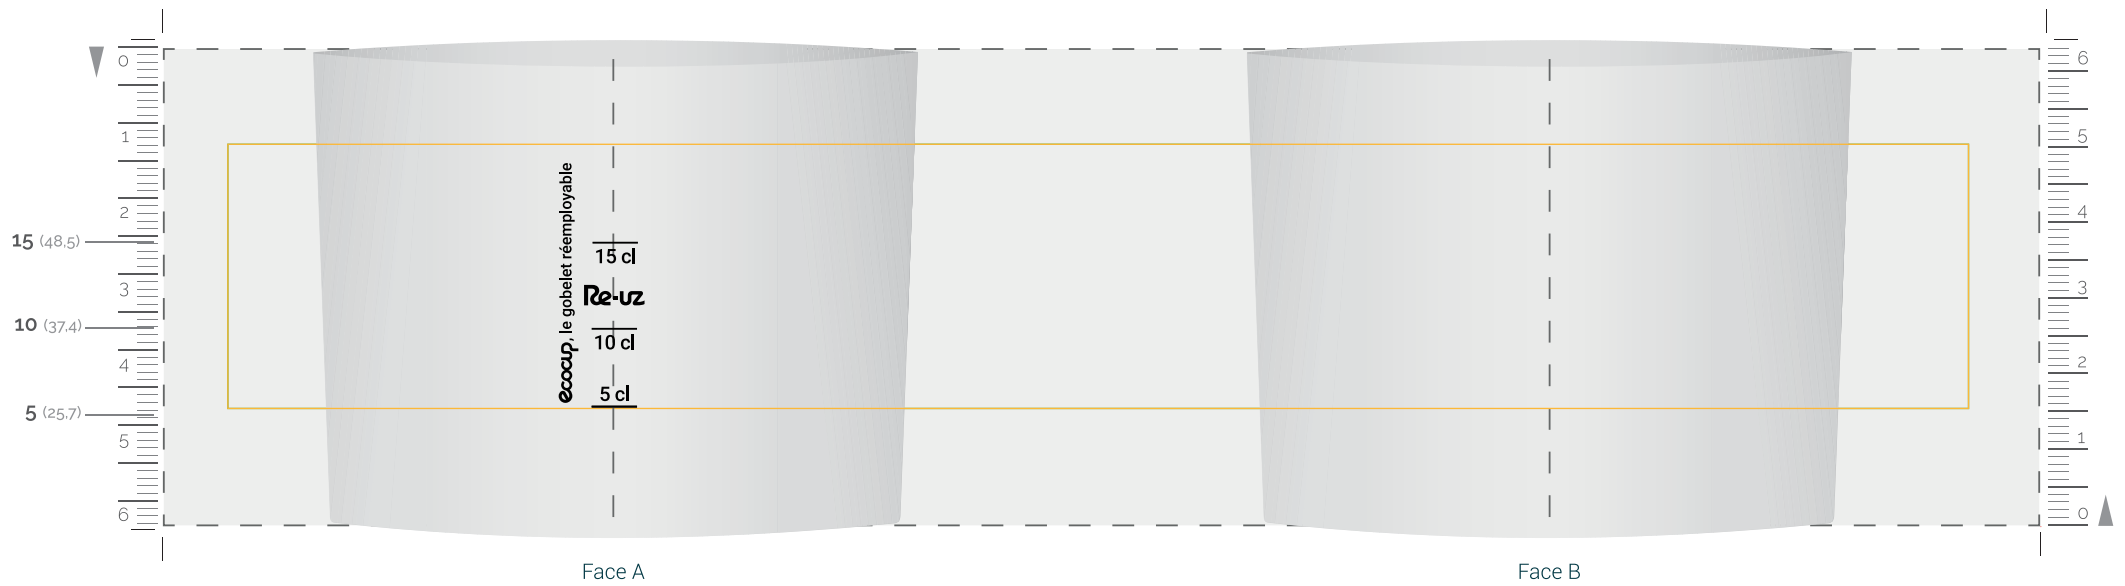

ECO Bodega

S SURFACE D'IMPRESSION: L230 x H36 mm

Surface gobelet : L248 x H63mm — — —

Surface d'impression : L230 x H36mm —————