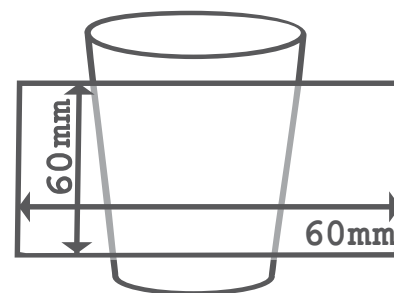

Fiche Technique - ECO Carafe 1L

Technical sheet product ECO Carafe 1L

Caractéristiques du gobelet

Cup Settings

Matériel : Polypropylène & Homopolymère
Texture Sans Bisphénol A

Capacité : 100 cl
Capacity

Capacité utile : 100 cl
Useful capacity

Poids du gobelet : 63 g
Weight

Hauteur : 140 mm
Height

Diamètre inférieur : 95 mm
Lower diameter

Diamètre supérieur : 130 mm
Diameter greater

Commande minimum de :
Minimum order

Conditionnement carton

Cardboard packaging

Taille par carton :
Size cardboard

Poids d'un carton :
Weight of a cardboard

Conditionnement palette

Pallet packaging

Taille palette : 120 x 80 x 200 cm
Size pallet

Unités totales : 1000
Total units

Impression

Print

Personnalisation : Sans ou Sérigraphie
Personalization

Couleur(s) d'impression : 1 couleur
Color printing

Surface d'impression : 60 x 60 mm
Printing surface

Couleur de produit possible :
Possible colors